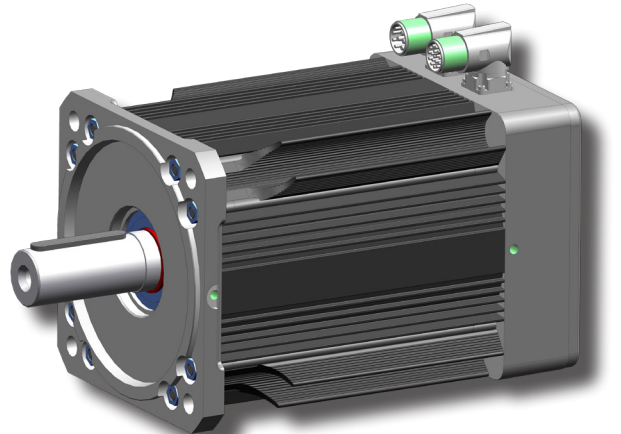

# TETRA 180 TORQUE / SPEED CHARTS

## TETRA 180 22,5 17

## TETRA 180 35 17