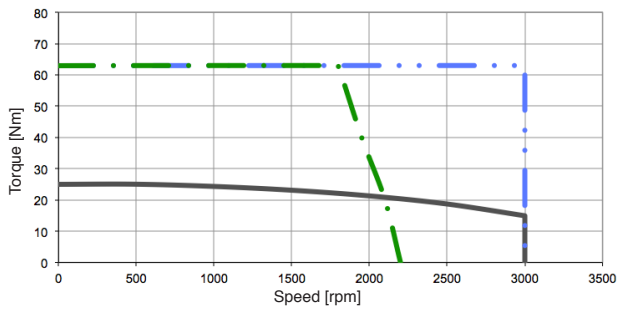

# TETRA 180 TORQUE / SPEED CHARTS

## TETRA 180 22,5 17