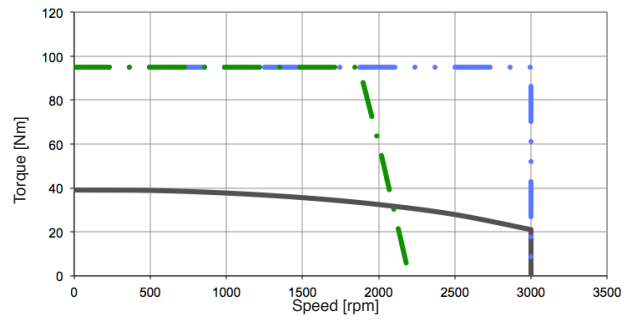

TETRA 180 35 17