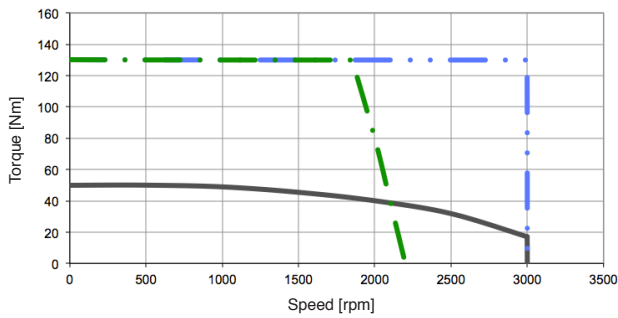

TETRA 180 47 17