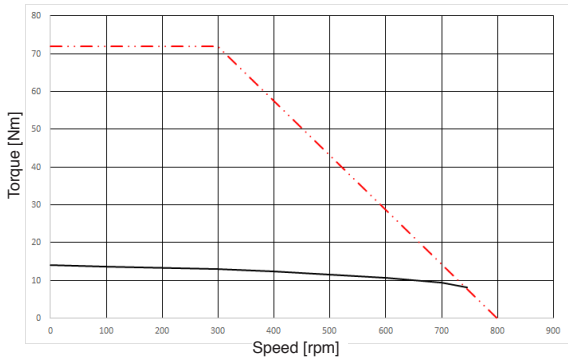

SKA DDR 148 TORQUE AND SPEED CHARTS

SKA DDR 148.60.19 230 Vac

SKA DDR 148.60.50 230 Vac

SKA DDR 148.60.50 400 Vac

SKA DDR 148.120.19 400 Vac

SKA DDR 148.150.19 400 Vac

SKA DDR 148.150.50 400 Vac

SKA DDR 148.240.19 400 Vac