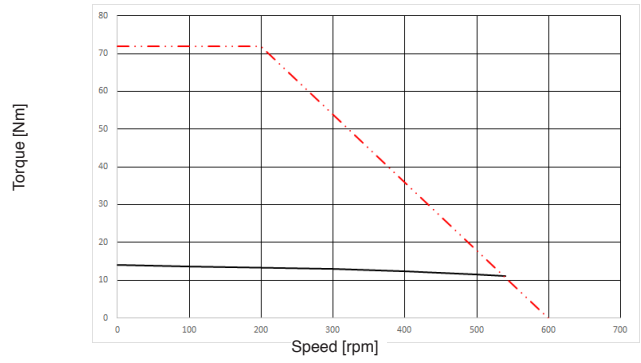

SKA DDR 148 TORQUE AND SPEED CHARTS

SKA DDR 148.60.19 230 Vac

SKA DDR 148.60.50 230 Vac

SKA DDR 148.60.50 400 Vac

SKA DDR 148.120.19 400 Vac

SKA DDR 148.150.19 400 Vac

SKA DDR 148.150.50 400 Vac

SKA DDR 148.240.19 400 Vac