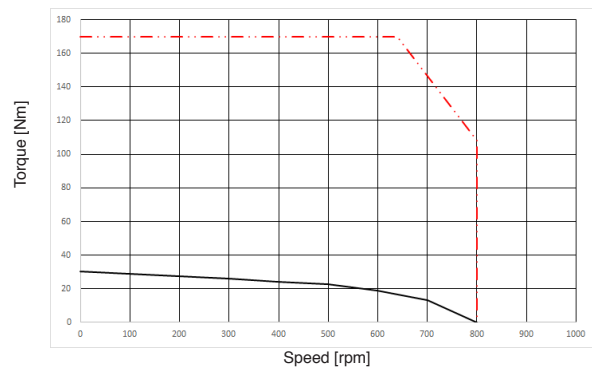

SKA DDR 148 TORQUE AND SPEED CHARTS

SKA DDR 148.60.19 230 Vac

SKA DDR 148.60.50 230 Vac

SKA DDR 148.60.50 400 Vac

SKA DDR 148.120.19 400 Vac

SKA DDR 148.150.19 400 Vac

SKA DDR 148.150.50 400 Vac

SKA DDR 148.240.19 400 Vac