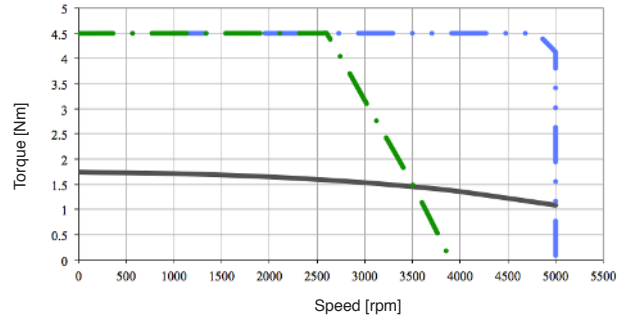

TETRA COMPACT 80 TORQUE /SPEED CHARTS - Sizes 1,5 - 2,8

TETRA COMPACT 80 1,5 21

TETRA COMPACT 80 1,5 15

TETRA COMPACT 80 2,8 21

TETRA COMPACT 80 2,8 15

SEE IT BEFORE IT HAPPENS