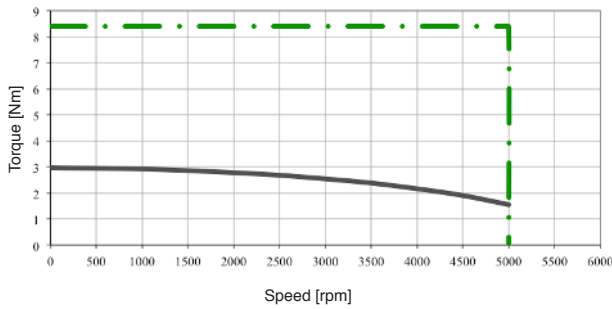

TETRA COMPACT 80 TORQUE /SPEED CHARTS - Sizes 1,5 - 2,8

TETRA COMPACT 80 1,5 21

TETRA COMPACT 80 1,5 15

TETRA COMPACT 80 2,8 21

TETRA COMPACT 80 2,8 15

SEE IT BEFORE IT HAPPENS