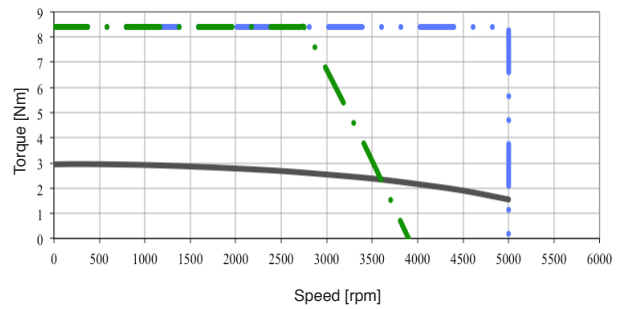

TETRA COMPACT 80 TORQUE /SPEED CHARTS - Sizes 1,5 - 2,8

TETRA COMPACT 80 1,5 21

TETRA COMPACT 80 1,5 15

TETRA COMPACT 80 2,8 21

TETRA COMPACT 80 2,8 15

SEE IT BEFORE IT HAPPENS