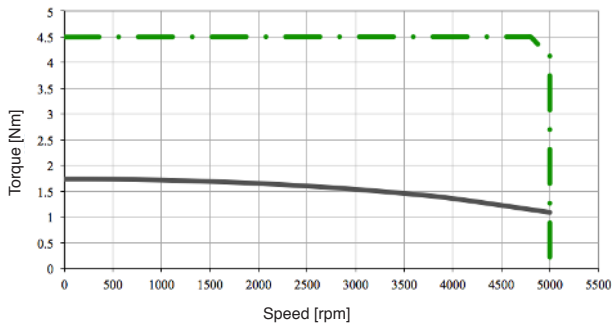

TETRA COMPACT 80 TORQUE /SPEED CHARTS - Sizes 1,5 - 2,8

TETRA COMPACT 80 1,5 21

TETRA COMPACT 80 1,5 15

TETRA COMPACT 80 2,8 21

TETRA COMPACT 80 2,8 15

SEE IT BEFORE IT HAPPENS