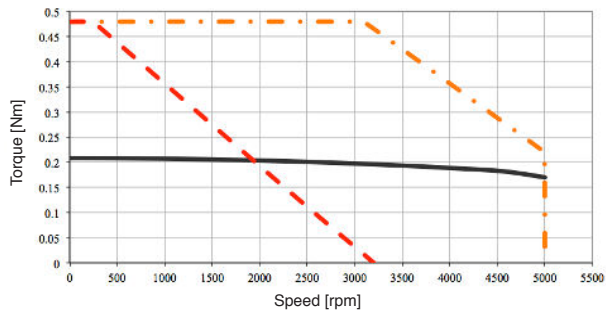

DUET 40 TORQUE / SPEED CHARTS

DUET 40 0,16 00

DUET 40 0,32 01