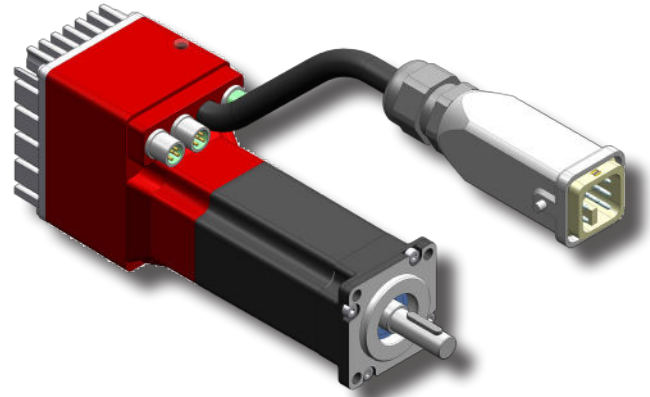

DUET 40 TORQUE / SPEED CHARTS

DUET 40 0,16 00

DUET 40 0,32 01